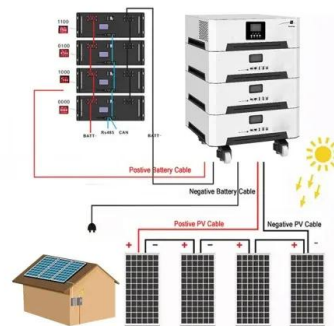

EcoFlow DELTA Max + Smart Generator

Profitieren Sie dank der Kombination von AC-Ladung und dem EcoFlow Smart Generator von besonders schnellem Laden mit 3600 W. Versorgen Sie mehrere Geräte mit Strom: Suchen Sie nach einem Gerät, das energieintensive Geräte wie Kühlschränke und Trockner mit Strom versorgen kann? DELTA Max kann dank X-Boost Geräte mit bis zu 3000 W versorgen.