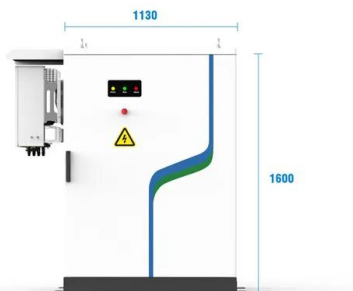

RE-Energy 2019

Zespół Solar Innova Polska. Międzynarodowe Targi Energii Odnawialnej RE-Energy DZIEKUJEMY PANSTWU, ZE BYLISCIE Z NAMI FOTOWOLTAIKA dla firm, dla rolnictwa, do domu i ogrodu, w architekturze . POLSKA. 96-500 Sochaczew Lubiejew 3D woj. Mazowieckie T. +48 570-285-285 kontakt@solarinnova.pl. SPAIN. Paseo de los Molinos, 12-Bajo 03660