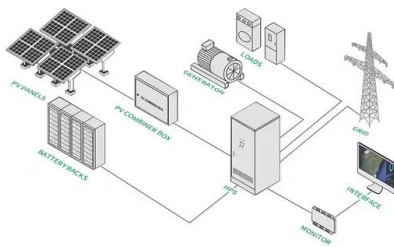

19 Activities that make Norfolk Island Worth Visiting for First

...

5. Visit the oldest Convict Settlement. In 1824, Norfolk Island was opened as a penal settlement in secondary punishment, and one of the toughest in the British empire. The Kingston and Arthur's Vale Historic Area is one of 11 historical sites representing the global forced convict migration phenomenon.. These sites were collectively inscribed on the UNESCO ...

Huawei 3 Phase Backup Box B1 3-phase , Solar Wholesaler

The Huawei Backup Box-B1 is a reliable and efficient choice that will switch to an off-grid state when the grid fails, supplying power to off-grid loads in backup mode. Once the grid is back up, the inverter will revert to a grid-tied state.

Envitec Backup-Box 3 for SMA Sunny Island - rasuni

Envitec Backup-Box 3 for SMA Sunny Island 3PH Battery Backup Distribution for: SMA Sunny Island SI4.4M-12 Solar Inverter SMA Sunny Island SI6.0H-12 Solar Inverter SMA Sunny Island