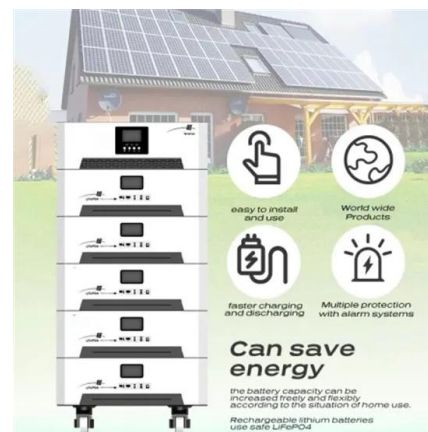

Todos os produtos

Placa de Advertência (2) Promocionais (6) String
Box (25) StringBox AC (4) StringBox DC (20)
BelEnergy + Micro Inversor 2KW 4MPPT Monof.
220v - Deye/Belenergy. A loja do integrador
Solar. Aqui você encontra Ferramentas, String
Box, Cabos e acessórios para instalações de
energia solar.