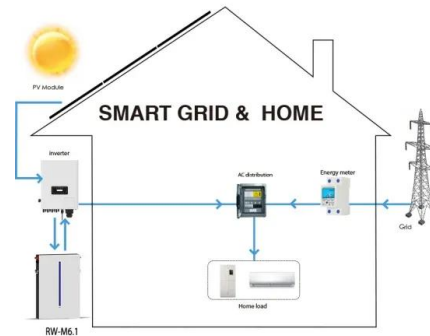

SUNSYSTEM BURNIT NWB MAX 25 kW (Centrala ...)

Magazine si preturi - Centrale termice SUNSYSTEM BURNIT NWB MAX 25 kW de la 4 574,00 RON!: (BURNITNWBMAX25kW) Centrala din otel pe combustibil solid Sunsystem BURNIT NWB MAX 25 kW Putere maxima (kW): 25 Tip ...