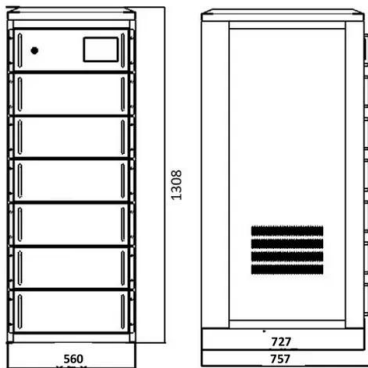

solo ancoraggi al largo, ed è difficile da apprezzare. I ghiacciai formano uno spesso strato di ghiaccio che si getta con alte pareti nel mare o sulle spiagge nere di sabbia vulcanica.

Bouvet Island: Unveiling the Fiery Secrets of Earth's Remotest ...

Bouvet Island itself is located on a branch of this ridge known as the Bouvet Triple Junction, where three tectonic plates meet. The volcanic activity on Bouvet Island is characterized by effusive eruptions that result in the gradual accumulation of lava flows and the formation of a shield volcano.

Solar Wiring Diagram: The Best Comprehensive Guide

Code Compliance and Site-Specific Design. Each solar project is unique, and the wiring diagram must be customized to meet the specific requirements of the AHJ and the site conditions. This includes designing the ...

Real Anomalies of the Moon, Mars and solar system , Earth. Bouvet

Earth. Bouvet Island (Sub-Antarctic Region). The entire coastal sea of Bouvet Island has literally thousands of these alien structures, just below the surface. Basically a city. From high up they