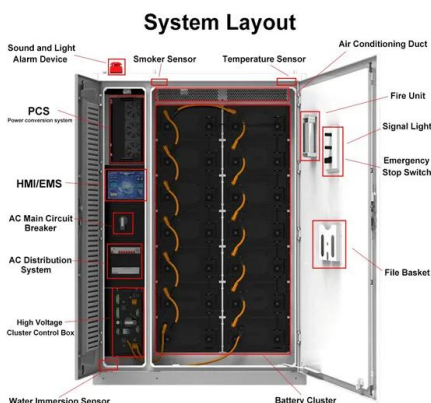

Panou Canadian Solar CS7L 600W HiKu mono-perc

Panou Canadian Solar CS7L 600W HiKu mono-perc Home / Panouri fotovoltaice / Panou Canadian Solar CS7L 600W HiKu mono Panou Solar 1,5W/12V 115x85x3 mm, siliciu policristalin 25,00 lei. Next. Panou Fotovoltaic monocristalin Longi 50W 234,00 lei. In Stock Panou Canadian Solar CS7L 600W HiKu mono-perc. 958,00 lei 650,00 lei. Panou Canadian