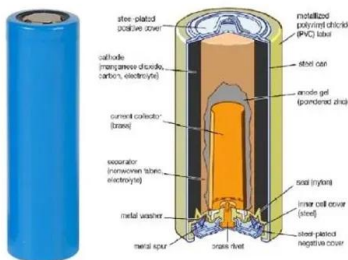

CS7L-600MS este un panou solar fotovoltaic de la Canadian Solar. Acesta dispune de un numar de 120 celule tip monocristalin si furnizeaza o putere maxima de 600W. CS7L-600MS are un avantaj foarte mare fata de alte panouri fotovoltaice, iar acesta consta in faptul ca minimizeaza impactul microfisurilor, prezentand si o toleranta ridicata la umbrire.