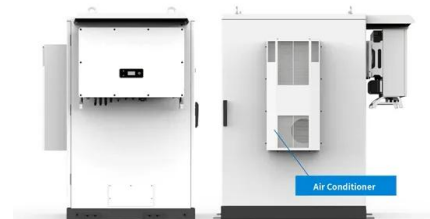

Jackery Explorer 1000 Portable Power Station

Equipped with a 1002Wh battery capacity and multiple ports, Jackery Explorer 1000 Portable Power Station is one of the most powerful power stations. The built-in MPPT charge controller ensures efficient and stable solar charging to power CPAP machines, electric grills, computers, cameras, and communication devices. -Jackery CA