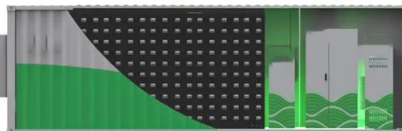

Jackery Explorer 1000 Plus Portable Power Station

With unparalleled output, the Jackery Explorer 1000 Plus is the top choice for similar-level portable power stations. Covering various scenarios, it provides support for camping, off-road travel, home emergencies, and more. Being ...