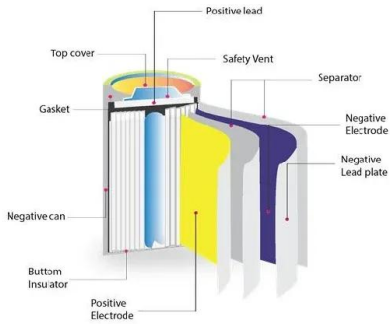

Cameroon ess 4lh3l7