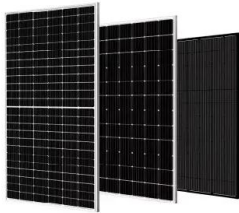

450W CS6L-450MS černý rám; Canadian Solar
450W CS6L-450MS černý rám. 0 recenzí. Celý popis