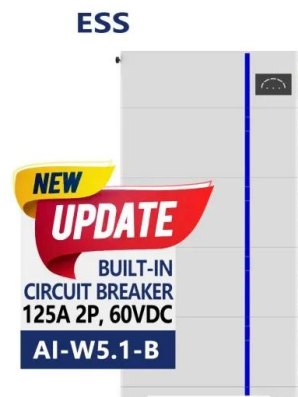

Colbún y uno de los mayores de Chile. El ...

La conexión Australia - Chile: del golpe de Estado a la

La conexión Australia - Chile: del golpe de Estado a la extradición de Adriana Rivas El 11 de septiembre es una fecha marcada por la violencia y el dolor en la mente de muchos en todo el mundo.

Contact Us

For catalog requests, pricing, or partnerships, please visit:
<https://ian-solar.co.za>