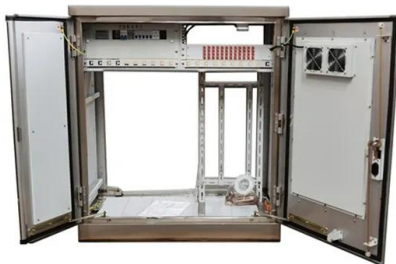

Batterij opslag systemen

Hierdoor konden wij niet groeien, gelukkig bood een zakelijke batterij de oplossing voor het verder groeien van ons bedrijf. Merel Leutink. Van Metaal Recycle, CEO. Krijg antwoord. Veel gestelde vragen. Bij de veel gestelde vragen vind je snel antwoord op een vraag die je hebt. Staat het antwoord er niet tussen, vul dan een contactformulier in