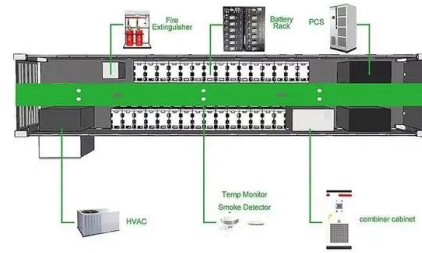

RW-M6.1-B

Odkrijte baterijo Deye RW-M 6.1-B LFP z napredno varnostjo, visoko gostoto moci in inteligentnim BMS. Ta modularna in okolju prijazna resitev za shranjevanje energije, ki je idealna za stanovanjske in komercialne aplikacije, ponuja razsirljivo zmogljivost in vsestranske možnosti namestitve. Plosca za obesanje baterije (RW-M6.1-B

RW-M6.1-B

Die Deye RW-M6.1 Lithium-Eisenphosphat-Batterie (LFP) ist eine hochmoderne Energiespeicherlösung für private und gewerbliche Anwendungen. Bei diesem modularen Batteriesystem stehen Sicherheit, Zuverlässigkeit und Umweltfreundlichkeit im Vordergrund. Damit ist es die perfekte Wahl für alle, die ihren Eigenverbrauchsanteil erhöhen und ihren

Contact Us

For catalog requests, pricing, or partnerships, please visit:
<https://ian-solar.co.za>