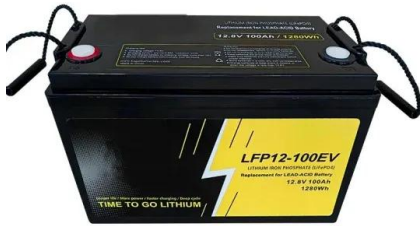

do Produto. Habilita Zoom. Fechar. Salvador das Missões - RS; Salvador do Sul - RS; Sananduva - RS; Santa

[Solis-100k-5G-PRO , OIW Telecom , Solar](#)

Plataforma OIW Solar; Seja um Integrador; Acesse a Plataforma; CONTATO; 0800 0800 649; Suporte Técnico; SIGA-NOS; FTTX; Wi-Fi; novidades e promoções da OIW Telecom , Solar. Enviar e baixar arquivo ui-button. Todas Imagens do Produto. Habilita Zoom. Fechar. Salvador das Missões - RS; Salvador do Sul - RS; Sananduva - RS; Santa

Lithium battery parameters

Product capacity: 100Ah

Product size: 135*197*35mm

Product weight: 1.82kg

Product voltage: 3.2V

internal resistance: within 0.5

CEL inauguró Talnique Solar, la primera planta

El presidente de la Comisión Ejecutiva Hidroeléctrica del Río Lempa (CEL), Daniel Álvarez, inauguró la primera planta fotovoltaica del Estado salvadoreño, denominada Talnique Solar, que fue planificada, construida y será operada ...

[SCA25K-T-EU , OIW Telecom , Solar](#)

Plataforma OIW Solar; Seja um Integrador; Acesse a Plataforma; CONTATO; 0800 0800 649; Suporte Técnico; SIGA-NOS; FTTX; Wi-Fi; novidades e promoções da OIW Telecom , Solar. Enviar e baixar arquivo ui-button. Todas Imagens do Produto. Habilita Zoom. Fechar. Salvador das