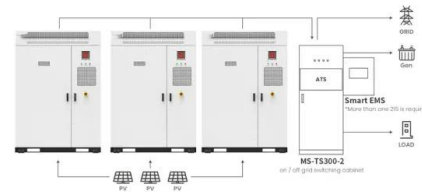

products. You can find informative articles on topics such as how solar works, how to choose the best system for your home or business, how to maintain your system, how to save money and energy with EP Cube app, and more. You can also find the latest news and updates on our products ...

Application scenarios of energy storage battery products