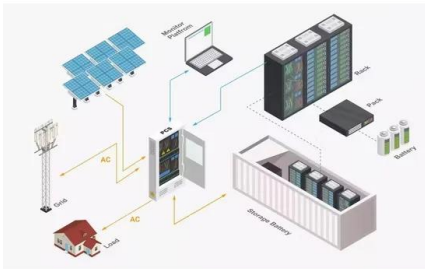

Système de réglage EnergyLogic Réglage sans fil I Touchline

Mode d'emploi Roth EnergyLogic Touchline / sans fil Généralités 8 P100011295 B 1.2 Explication des symboles Avertissements Dans la présente notice d'utilisation, les avertissements sont accompagnés de symboles. Les remarques sont précédées par des mots-clés qui définissent