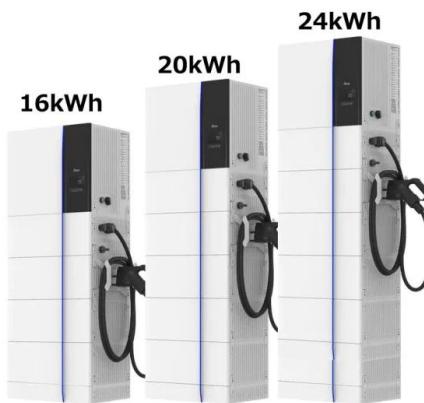

project is unique. That's why we provide tailored solutions designed to meet your specific needs. Leveraging our expertise in wholesale, engineering, and logistics, we deliver comprehensive services that align with your project requirements--whether residential, commercial, or utility-scale.