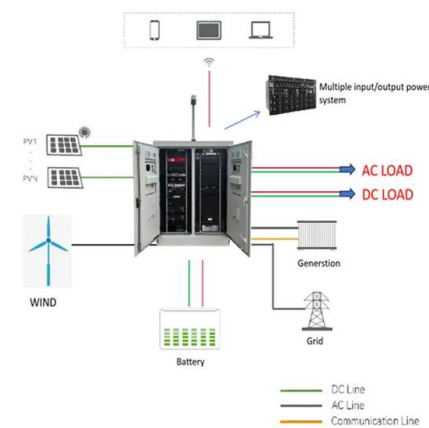

[BLF51 1-5kWh - Livoltek](#)

[LIVOLTEK POLSKA sp. z o.o. praca](#)

Praca LIVOLTEK POLSKA sp. z o.o. Wyslemy Ci na adres e-mail powiadomienia o nowych ofertach pracy! Zgadzam sie na otrzymywanie wiadomosci e-mail z nowymi ofertami. Wyrazam zgode na przesyłanie mi przez Aplikuj.pl informacji handlowych za pomoca srodków komunikacji elektronicznej, w tym w szczególności poczty elektronicznej