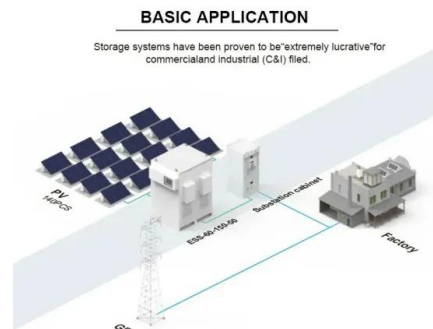

GBC HYBRIDNÍ STRÍDACE SOLAX G4

Od svého vstupu na trh s hybridními strídaci před deseti lety se SolaX vyznačuje excelentní spolehlivostí a kvalitou svých strídaců (již 4. generace) pro použití s bateriovým úlozistem. Technologie pro fotovoltaiku se vyvíjí velmi dynamickým tempem a i proto se v SolaX maximálně soustředí na vývoj svých produktů,