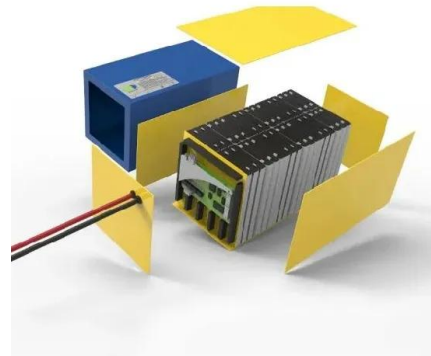

27A 12V Alkaline Battery (5-Pack) , Guatemala Digital

Alta calidad: Probado bajo estrictos estándares de control de calidad. Certificación CE y ROHS. Las celdas de grado A 27A aseguran una mayor duración de la batería y una potencia de larga duración. ¿ Obtenga la batería Exact Fresh 27A,