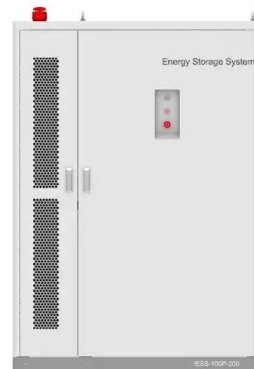

Balderia -Power Cube PPS300

Der Power Cube ist die perfekte Alternative bei Energieproblemen in Beruf, Freizeit und Abenteuern. immer und überall. LCD-DISPLAY + BATTERY MANAGEMENT SYSTEM (BMS): BALDERIA Power Cubes verfügen über ein LCD-Display, welches über Ladezustand, Aufladezeit. Direkt zum Inhalt. Zurück. Kostenlose & schnelle Lieferung weltweit. 30 Tage