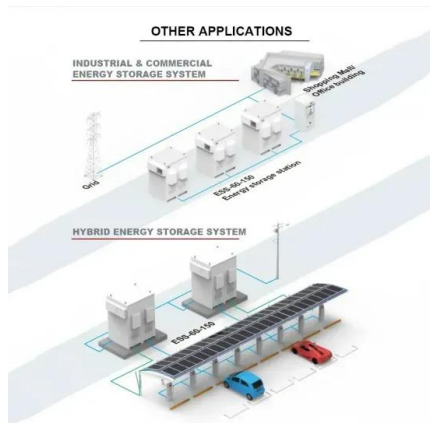

Solar Energy South Africa

Kazakhstan balderia power cube pps1000

Kazakhstan balderia power cube pps1000

BALDERIA Stromgenerator Power Cube PPS1000 tragbare

...

BALDERIA Stromgenerator Power Cube PPS1000 tragbare Powerstation 933Wh günstig im Marktkauf Online-Shop bestellen Viele Zahlungsarten Sicher online einkaufen Schneller Versand Kostenloser Rückversand Jetzt sparen!

BALDERIA Power Set 9, PPS1000 Powerstation, 933Wh

Das Power Set PS1000-200 ist der mobile Hochleistungsgenerator in bewährter BALDERIA Qualität. Autarke Stromversorgung für Beruf, Freizeit und Abenteuer. Das Set besteht aus dem Power Cube PPS1000 Stromspeicher und dem faltbaren Solarboard SP200 Solar Panel. Tragbar und ultramobil dank kompakter Abmessungen und geringem Gewicht.

BALDERIA Power Cube 300W ,

Tragbare Powerstation 231Wh

BALDERIA Power Cube 300W , Tragbare Powerstation 231Wh , Mobiler Stromspeicher mit Steckdose 230V, AC USB, Flashlight & LCD-Display , Strom für Outdoor, Camping, Notfall, Werkstatt, Van & Boot - Kostenloser Versand ab 29EUR. Jetzt bei Amazon bestellen!

BALDERIA Power Set PS1000-60 Mobiler Stromerzeuger

1 Balderia Power Cube PPS1000; 1 Netzteil mit Kabel; 1 Autoladekabel; 1 Balderia Solarboard SP60, faltbar mit Tragegriff; Ausführliche Bedienungsanleitung Freizeit und Abenteuer. Das Set besteht aus dem Power Cube PPS1000 Stromspeicher und dem Solarboard SP60 Solarpanel. Tragbar und ultramobil dank kompakter Abmessungen und geringem Gewicht