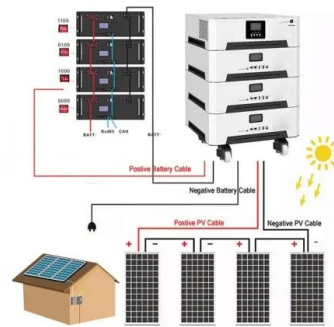

## Hyn në fuqi metodologjia e taksave të kyçjes në

Metodologjia e taksave të kyçjes në KEDS është aprovuar nga ZRRE dhe ka hyrë në fuqi. Kjo metodologji, e para e këtij lloji, parasheh aplikimin e taksave të reja për kyçje dhe për shkycje. 0800 791-00 info@keds-energy ; Linku u kopjua. Maj 24, 2023