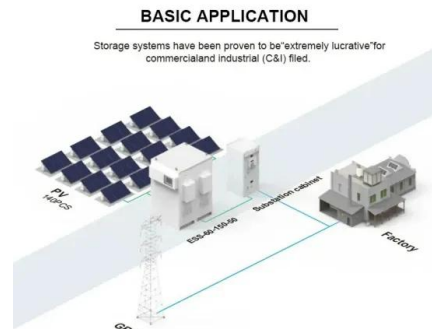

Renewable Hydrogen Production and power supplies

At KraftPowercon Sweden we optimize the power supply for renewable Hydrogen generation, with a focus on reducing total costs and CAPEX needed. Industries Products Services Contact About us. Change language. English. Svenska.

?????

Kraftpowercon Korea Limited. 07788 South Korea. Tel:+82 2 6030 8809. Pensacola. West Romana Street 705 32502 Pensacola United States. Tel:1-850-495-1159. Pune. Pune - Satara Road 44 411009 Pune India. Tel:+91 20 24220190. Surte HQ. Bruksvägen 4 445 56 Sweden. Tel:+46(0)31 97 97 00.