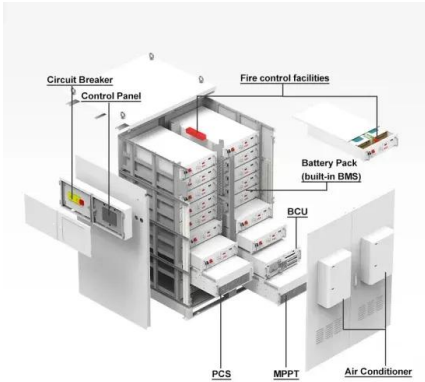

Lumina Energy

At Lumina Energy our mission is to help your company manage its business energy more effectively and efficiently.. If you find understanding your business energy overwhelming and challenging, then we're here to help you. We understand that the biggest priority for you is to keep your business running and we want to help you to do that by becoming more energy efficient, ...

Milbank Represents Lumina Capital Management in ...

This financing will be used to help complete construction of the 630 MW Barcarena power plant in Brazil. The power plant, located adjacent to NFE's LNG import terminal at the mouth of the Amazon River, is on schedule ...

Lumina Solar Energy Ltda. , PACATUBA CE , oContrato Assinado ...

15 likes, 0 comments - lumina_solar_energy_ on October 8, 2024: "oContrato Assinado ? ! Mais um cliente parceiro @lumina_solar_energy_ ?. Pedro Vitor Pacatuba CE Adquirindo o seu sistema fotovoltaico, fazendo assim um grande