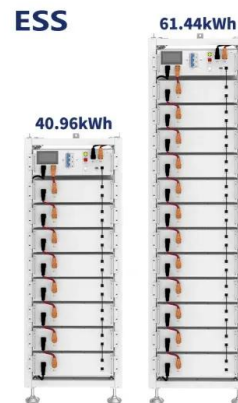

Financement durable : les projets pour placer son argent

Société par actions simplifiée au capital de 2 174 700 euros Lumo - Halle Héméra, 132 Rue Fondaudège 33000, Bordeaux Immatriculée au RCS de Bordeaux sous le n°749 957 486. Agréée en qualité de Prestataire de Services de Financement Participatif par l'AMF conformément au Règlement (UE) 2020/1503 du 7 octobre 2020, sous le numéro