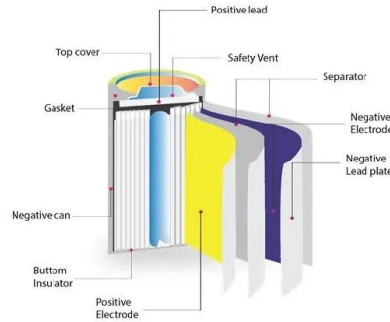

Jual Solar Panel 550 Wp Original Murah

Beli Solar Panel 550 Wp Terlengkap, Terbaru, Murah, & Promo - Solar Panel 550 Wp Terbaru Garansi Resmi Indonesia Gratis Ongkir 2 Jam Sampai Cicilan 0%. Home. SOLAR PANEL SURYA SOLAR CELL MODULE 50 WP 50 WATT POLY MAYSUN PROMO - POROSWONDERLAND . Rp469.000 Rp938.000 50% .