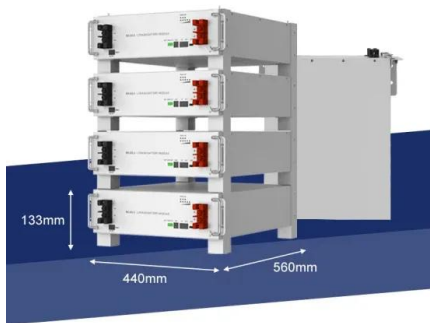

Modulo 415W

I moduli rinnovati della serie Vertex S sono caratterizzati da prestazioni eccellenti e da un'estetica innovativa e ispirata al design. Vertex S è stato progettato per essere compatibile con i principali inverter, ottimizzatori e sistemi di montaggio su tetto disponibili.