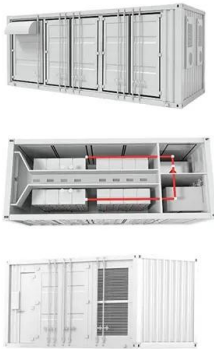

Solare termico

Matera Energy Solutions è specializzata nella vendita di pannelli solari termici. Proponiamo differenti modelli delle migliori marche, selezionati secondo precisi standard di qualità e prezzo, per soddisfare ogni tipo di esigenza. Rivolgersi a noi non significa solo avere la sicurezza di acquistare prodotti di qualità ad un prezzo altamente

Climatizzatore

A wonderful serenity has taken possession of my entire soul, like these sweet mornings of spring which I enjoy with my whole heart. I am alone, and feel the charm of existence in this spot, which was created for the bliss of souls like mine. I am so happy, my dear friend, so absorbed in the exquisite sense of mere tranquil existence, that I neglect my talents. I should ...