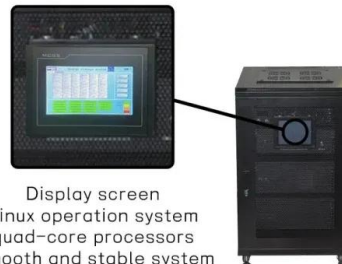

MIN 2.5-6K TL-XH Backup box , ESS Accessories

MIN 2.5-6K TL-XH Backup box. Home > Products > MIN 2.5-6K TL-XH Backup box. Key Features. Backup Capability - Partial home load backup. Compatibility - Work with 2.5-6K TL-XH inverter. Backup Capability - Partial home load backup. Compatibility - Work with 2.5-6K TL-XH inverter. DOWNLOAD. Datasheet.

Display screen
Linux operation system
quad-core processors
smooth and stable system