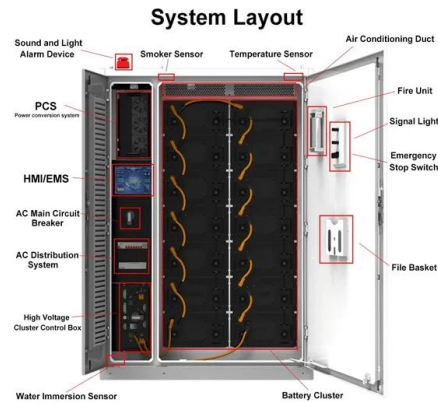

Cumpara Huawei Backup Box Single phase Monofazat, LiFePo4, IP65, -20? / +45?, 40.0 × 35.0 × 13.0 cm, Alb de la eMAG! Ai libertatea sa platesti in rate, beneficiezi de promotiile zilei, deschiderea coletului la livrare, easybox, retur gratuit in 30 de zile si Instant Money Back.