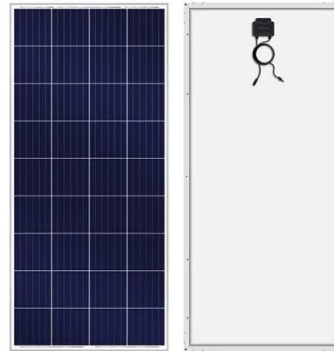

Kontrasten und ein Zufluchtsort für diejenigen, die atemberaubende Landschaften und Abenteuer suchen.