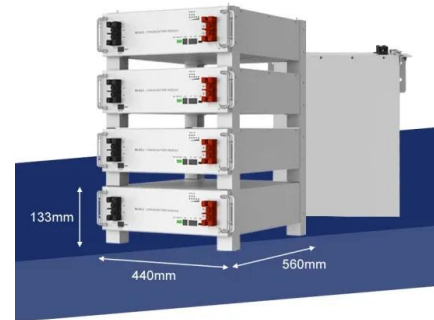

Eigenschaften für diese Anwendungen auf. Die Technologie beruht auf elektromechanischen Kurzzeitspeichern, die nach dem Gesetz der Erhaltung des Drehimpulses arbeiten und Energie in rotierenden Massen ...