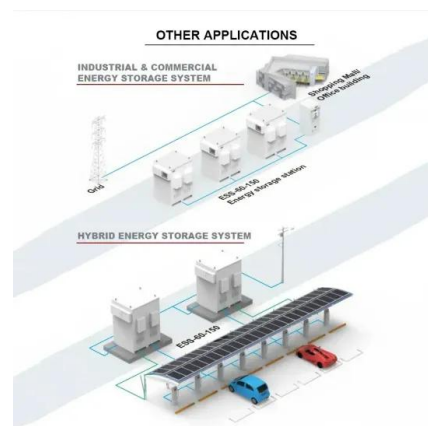

Generador solar 1500W , Generación Solar

Panel Solar: 300W 30V, Policristalino, 2pza.
 Controlador de carga y descarga: 24V 30A.
 Batería: Batería de gel, 12V 100AH, 2pza.
 Dimensiones: 595 x 360 x 750mm. Dimensión panel solar: 1700 x 1050 x 1000mm. Voltaje de salida : 220VAC 50Hz. COTIZAR VIA WHATSAPP VER FICHA. Regresar.