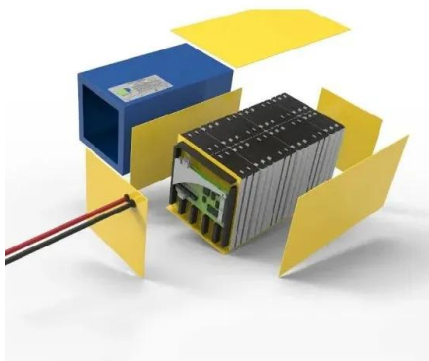

Inverter solar PNI GreenHouse SC1800B 3KW 13A 3000VA, 24V, ...

Invertorul solar hibrid PNI GreenHouse SC1800B cu conectare la retea, este inima unui sistem solar inteligent de ultima generatie destinat economisirii energiei electrice. Alaturi de panourile si acumulatorii corect dimensionati, ofera o sursa de energie inepuizabila pentru orice locuita, ce are un consum maxim instant de 3 KW. Astfel puteti obtine un sistem redundant, ce este capabil ...

Inverter solare PNI GreenHouse SC1800C PRO 3KW 13A ...

Inverter solare PNI GreenHouse SC1800B 3 KW IT. Recensioni. Scrivi la tua recensione. Stai recensendo: Inverter solare PNI GreenHouse SC1800C PRO 3KW 13A 3000VA, 24V, MPPT 60A, Off Grid Pure Sine Hybrid Il tuo voto. Quality. 1 star 2 stars 3 stars 4 stars 5 stars. Value. 1 star 2 stars 3 stars 4 stars 5 stars.

Onduleur Solaire PNI GreenHouse SC1800B 3KW ...

L'onduleur solaire hybride PN GreenHouse SC1800B avec connexion au réseau est le cœur d'un système solaire intelligent de pointe conçu pour économiser l'électricité. Avec les panneaux et les batteries correctement dimensionnés, il ...

Kit inverter solare PN GreenHouse SC1800C PRO 3KW 13A ...

Inverter solare PN GreenHouse SC1800B 3 KW IT. Recensioni. Scrivi la tua recensione. Stai recensendo: Kit inverter solare PN GreenHouse SC1800C PRO 3KW 13A 3000VA, 24V, MPPT 60A, dongle wifi incluso Il tuo voto. Quality. 1 star 2 stars 3 stars 4 stars 5 stars. Value. 1 star 2 stars 3 stars 4 stars 5 stars. Price. 1 star 2 stars 3 stars 4