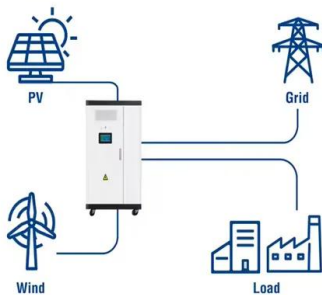

Utility-Scale ESS solutions

Set: Deye SUN-12K-SG04LP3-EU und Pytes E-BOX-48100R ...

Das Set besteht aus dem Deye SUN-12K-SG04LP3-EU Hybridwechselrichter und einem Pytes E-BOX-48100R 5,12 kWh Speicher. Es handelt sich um eine Kombination aus einem fortschrittlichen Wechselrichter und einem effizienten Energiespeichersystem, die für den Einsatz in Solarstromanlagen konzipiert ist.