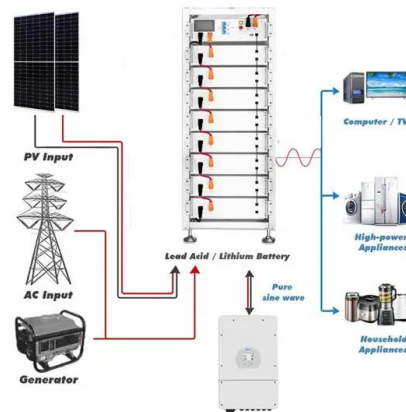

Solar Energy South Africa

Resu plus box Palestine

Resu plus box Palestine

LG Chem RESU Plus combiner box voor Energieopslag batterijen

Productinformatie "LG Chem RESU Plus uitbreidingskit" LG Chem RESU Plus uitbreidingskit voor het aansluiten van een andere 48V LG Chem RESU 3.3, 6.5 of 10.0 Li-Ion batterijcel. Uitbreidingsmogelijkheid (optioneel): RESU Plus is een uitbreidingskit voor 48V accu's uit de nieuwe RESU serie.

[LG Chem RESU Plus Erweiterungs-Kit](#)

RESU PLUS Connection Box for RESU 48V Battery (Max 2)

RESU Plus is an expansion kit specially designed for 48V models of new RESU series. With RESU Plus, all 48V models can be cross-connected with each other - Maximum 2 batteries. Dimension: 385 x 240 x 65 (W x H x D, mm) Number ...

LG Chem bietet passend zu ihren Niedervolt-Speichern RESU 3.3 / 6.5 / 10 und 13 das RESU Plus Erweiterungs-Kit an. Das Kit erlaubt den Zusammenschluss zweier Speicher, um die Speicherkapazität im Nachhinein zu erweitern. Da jeder Speicher sein eigenes BMS hat, ist die Erweiterung ohne zeitliche Limitierung möglich. Die Modelle 3.3, 6.5 und 10 lassen sich ...