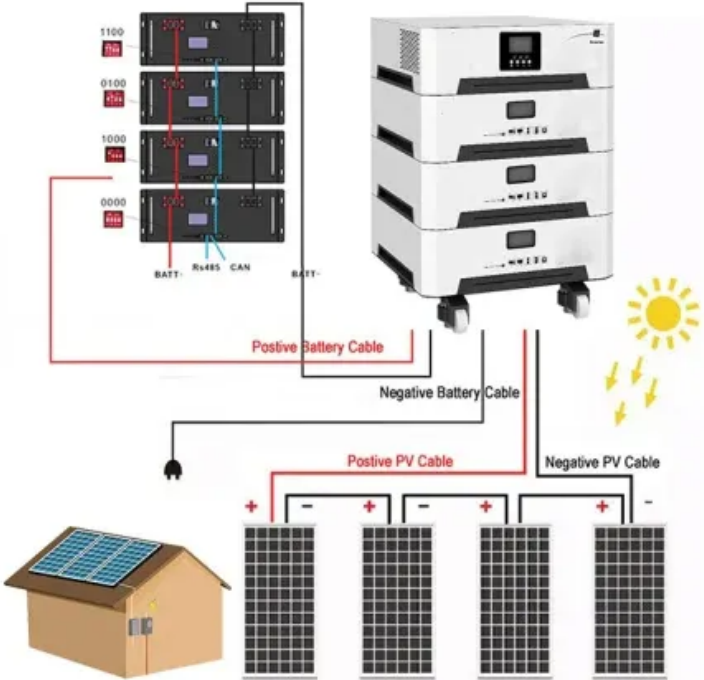

Solar Energy South Africa

Saint Helena mundosolar