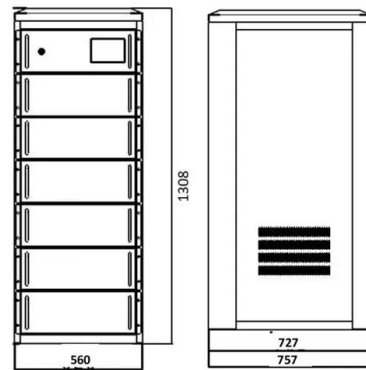

SPI

Inverter ibrido SRNE 10KW fuori rete doppio MPPT Max PV 500V 48V a 230VAC Inverter solare ibrido Nota:La capacità della batteria del sistema di corrispondenza corretto viene determinata in base ai requisiti di utilizzo specifici del carico e degli scen Magazzino d'oltremare di Tewaycell. Consegna rapida-magazzino all'estero negli Stati