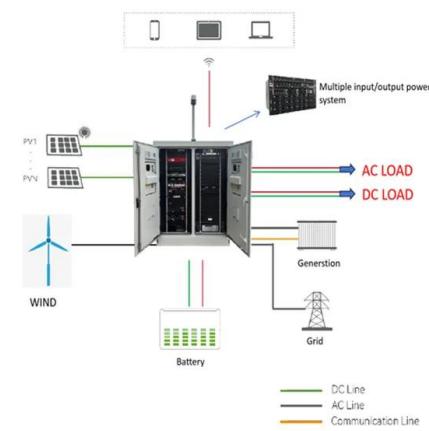

Panel Solar 400W PERC Monocristalino ERA

El Panel Solar 400W PERC Monocristalino ERA tiene unas dimensiones de 1979 x 1002 x 40 mm y un peso de 22.5Kg, en la línea de los modelos de 72 células como las placas de entre 300 y 330W.: El marco que rodea la placa está fabricado en aluminio anodizado para facilitar un buen agarre a cualquier tipo de estructura y también para dotar de la rigidez necesaria al panel solar.