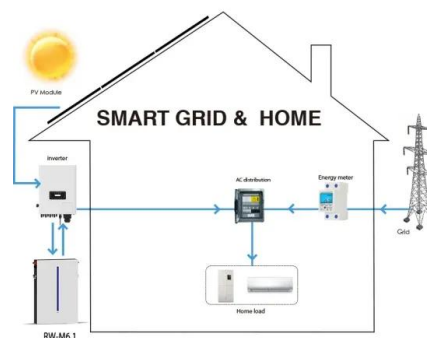

La vida en Tonga : ¿Es este el país más único del mundo

2 ???· La vida en Tonga : ¿Es este el país más único del mundo ? - Documental de viajes
Descubre las fascinantes islas de Tonga en este cautivador documental de via