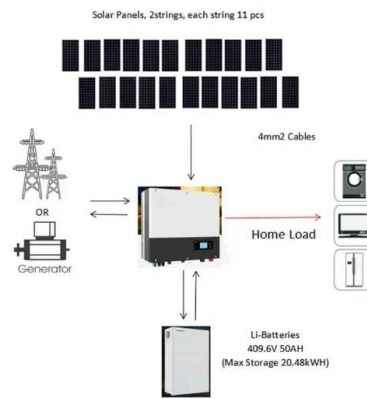

## SAJ HS2 All in One System Hybridwechselrichter mit 10kWh ...

Das SAJ HS2 All-in-One System bietet eine beeindruckende Flexibilität bei der Erweiterung der Speicherkapazität. Mit einem modularen Design lässt sich die Speicherkapazität von den standardmäßigen 10KWh auf bis zu 25KWh erweitern. Diese Erweiterung erfolgt durch einfaches Hinzufügen weiterer Batteriemodule, die nahtlos in das bestehende System integriert werden ...