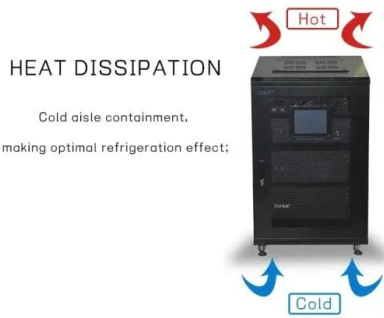

una ricerca estetica e formale, insolita per questa categoria di prodotti. I wc di questa