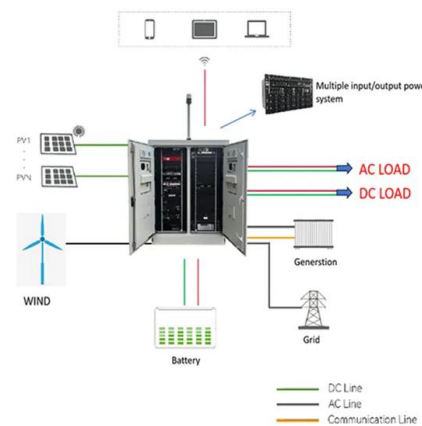

It's All in the Cards! A Look at Wallis and Futuna QSLs

Wallis and Futuna QRV in May Bob W5OV, DX Engineering sales manager and member of the DXCC Honor Roll, made a QSO with the FW0BX Wallis and Futuna DXpedition back in 1989 on 20M SSB. DXers used an ICOM 735 and a 3-element Yagi on the venture. Tom KB8UUZ, DX Engineering technical writer, reached the 2014 FW5JJ Wallis and Futuna ...